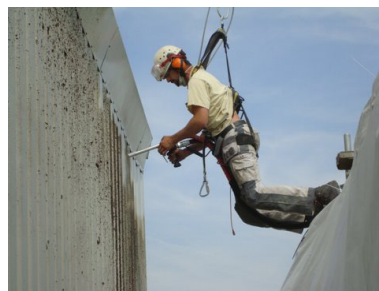

TZ CAB se 100 m hadicovým svazkem